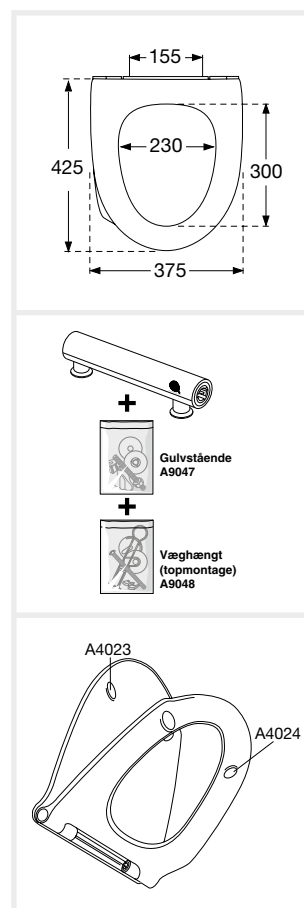

Pressalit Sign Art med soft close, inkl. BY1 fast beslag med quick-release

Nr. 474xxx-BY1xxx med låg

<i>VVS-nr.</i>	— 615084
<i>Design/år</i>	— Knud Holscher, 2005, registreret design
<i>Produktbeskrivelse</i>	— PRESSALIT toiletsæde med låg, model "Sign Art", art. nr. 474 af gennemfarvet hærdeplast. - inkl. BY1 beslag i form af en rørkonsol i hærdeplast - inkl. quick-release funktion og soft close - afmontering af sæde/låg letter rengøringen - runde kanter - belastning - ringsæde 240 kg - 10 års garanti
<i>Farveprogram xxx</i>	— 000 hvid, 001 sort, 333 sand
<i>Beslagsoverflade xxx</i>	— 000 Hvid 001 Sort 333 Sand
<i>Reserve dele</i>	— A4023 Buffer til itrykning i låg, oval grå A4024 Buffer til itrykning i sæde, oval grå

Materialebeskrivelse

TOILETSÆDE:

Materialet er i gennemfarvet hærdeplast (UF A 10 = Ureaformaldehyd) uden indhold af miljøfarlige stoffer. Formmassen består af ca. 50 % urea (NH_2CONH_2), ca. 25 % cellulose og ca. 25 % formaldehyd (HCHO), samt forskellige fyldstoffer og additiver i mindre mængder.