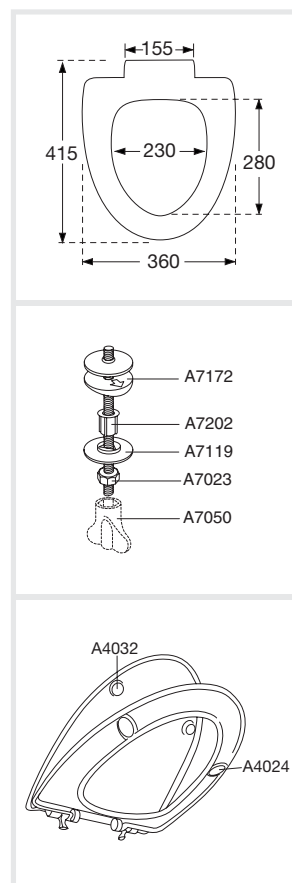

Pressalit Cera+ med soft close, inkl. D03 fast beslag

Nr. 590xxx-D03999 med låg

VVS-nr.

615093

Design/år

Pressalit, 2007

Produktbeskrivelse

PRESSALIT toiletsæde med låg, model "Cera+", art. nr. 590 af gennemfarvet hærdeplast inkl. beslag i rustfrit stål

- inkl. D03 fast beslag i rustfrit stål
- centerafstand: 155 mm
- belastning - ringsæde 240 kg
- passer på Ifö Cera/Ceranova samt V&B Scangracia
- 10 års garanti

Farveprogram xxx

000 hvid, 001 sort, 112 antracitgrå

Beslagsoverflade

999 Rustfrit stål

Reserve dele

A4032 Buffer til låg, grå
A4024 Buffer til sæde, grå